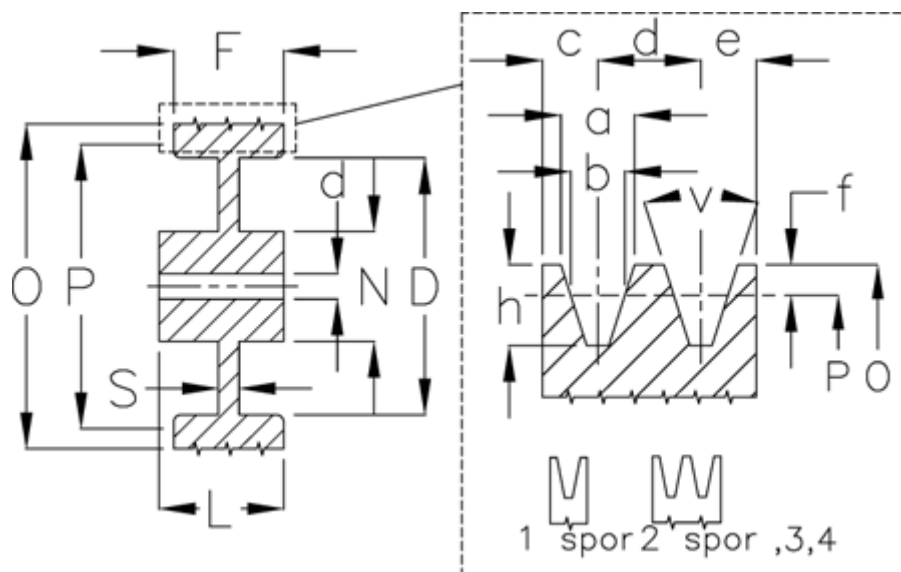

Varenummer: 60410128001
 Beskrivelse: Uboret kileremsskive B 280/1

Mål

Antal spor = 1
 D = 238
 d = 20
 F = 25.0
 L = 50
 N = 76
 O = 287.0
 P = 280

S = 14
 Type = B